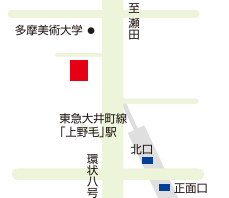

## hairsalon naif

<http://hairsalon-naif.com/>

世田谷区上野毛 1-27-6 エクセル上野毛 101

ヘアサロン ナイフ

Phone: 03-5707-2022 (予約優先制)

[受付時間] 平日 10:00~18:00(パーマ・カラー) / 19:00(カット)  
土日祝 9:00~18:00(パーマ・カラー) / 19:00(カット)  
[定休日] 火曜日

▶スタッフ募集中!

▶美容学校生

美容師になりたい  
高校生

バイト募集中  
(時給1,013円)

小中学生少人数指導・小学生国語教室  
中学受験個別指導・高校受験指導

2週間の**無料体験**受付中です

## 移転しました!!

電話 080-5415-2397

E-mail

[info@orionbeacon.com](mailto:info@orionbeacon.com)

世田谷区上野毛3-12-13-102

一度食べたならやみつく美味しさ!

香ばしさと  
脂ノリ抜群の  
当店自慢の  
厳選鰻を  
嬉しい価格で  
絶賛提供中!

是非ご賞味下さい!