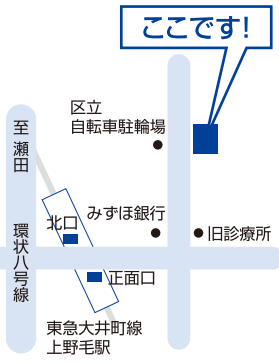

右記 QRコードで簡単アクセス!

感謝デー参加店マップ

## 移転しました!!

※ワイルドポアビル建て替えの為

上野毛1-25-8 HKビル2F  
Tel. 3705-3418 (前と同じです)

歯科・小児歯科

## 岡崎 歯科 医院

診療時間	月	火	水	木	金	土
午前 10:00~1:00	○	○	○	—	○	○
午後 2:00~7:00	○	○	○	—	○	2:00~5:00

**時間予約制**  
但し、初診・急患の方は  
随時受付いたします。

上野毛駅(出口)から徒歩1分