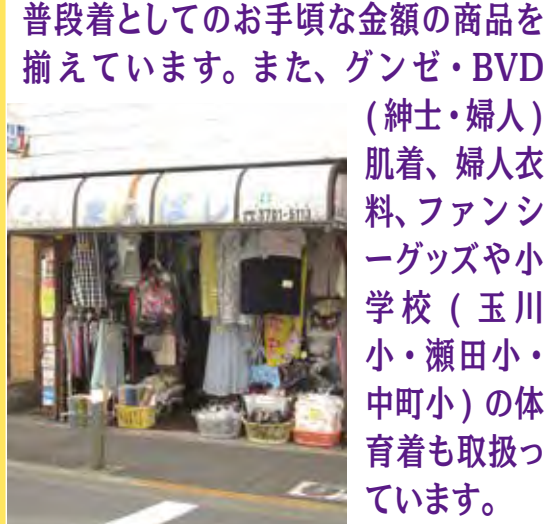

期間中 スタンプ1個進呈

ワインの木テラ

2,500 円、
3,000 円、
3,500 円の
コースのご予約
も可能です。
お気軽にお声
掛けください。

ご来店お待ち
しております。

HP : <https://ameblo.jp/terablog>

瀬田 1-20-19 TEL. 03-3709-0787
定休日: 無し
営業時間: 平日、土・日曜 18:00 ~ 26:00(L.O.)

期間中 スタンプ1個進呈

まえばし

普段着としてのお手頃な金額の商品を
揃えています。また、ゲンゼ・BVD
(紳士・婦人)
肌着、婦人衣
料、ファンシ
ーグッズや小
学校(玉川
小・瀬田小・
中町小)の体
育着も取扱っ
ています。

上野毛 1-26-1 TEL. 03-3701-5113
定休日: 日曜
営業時間: 10:30~19:00

期間中 スタンプ1個進呈

志村酒店

創業 58 年を迎える老舗酒店

自然の
めぐみ
日本酒
で乾杯!