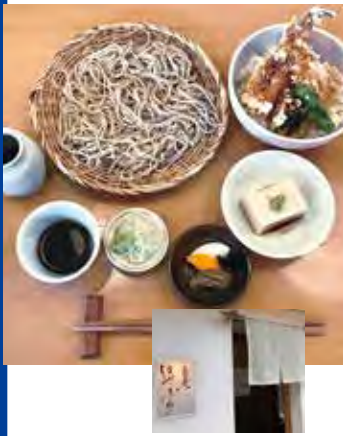

瀬田 1-20-19 TEL. 03-3709-0787
定休日: 無休
営業時間: 平日、土・日曜 18:00 ~ 26:00(L.O.)

期間中 スタンプ1個進呈

蕎麦 はやかわ

2018年11月にオープンした日本そば店です。当店では季節によって日本全国から選んだそばの実を2〜3種類ブレンドした手打ちそばをご提供しています。その他季節の野菜を使った料理や一品料理などをご用意しており、また、日本酒も15〜20種類をご用意しております。ご来店を心よりお待ちしております。